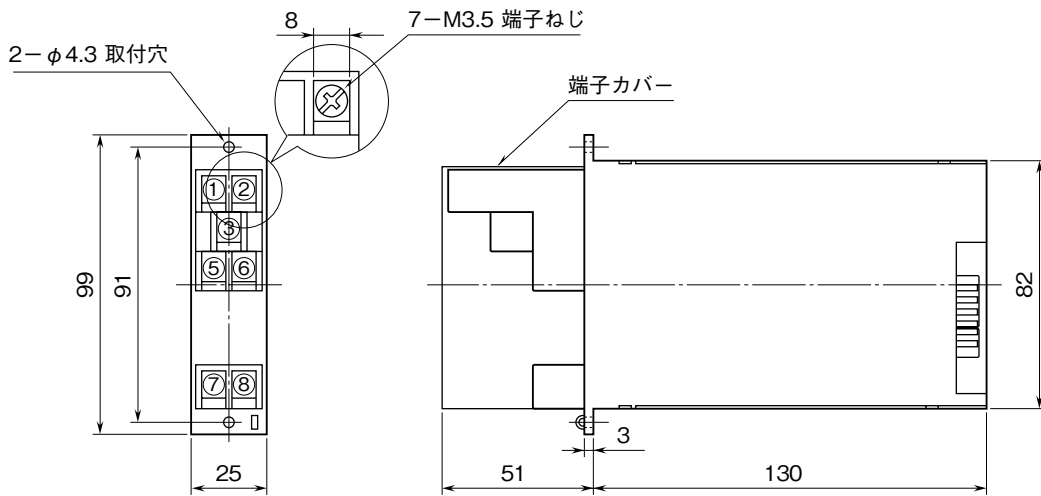

外形図

電源なしアイソレータ

特記事項

外形寸法図 (単位: mm)

端子接続図