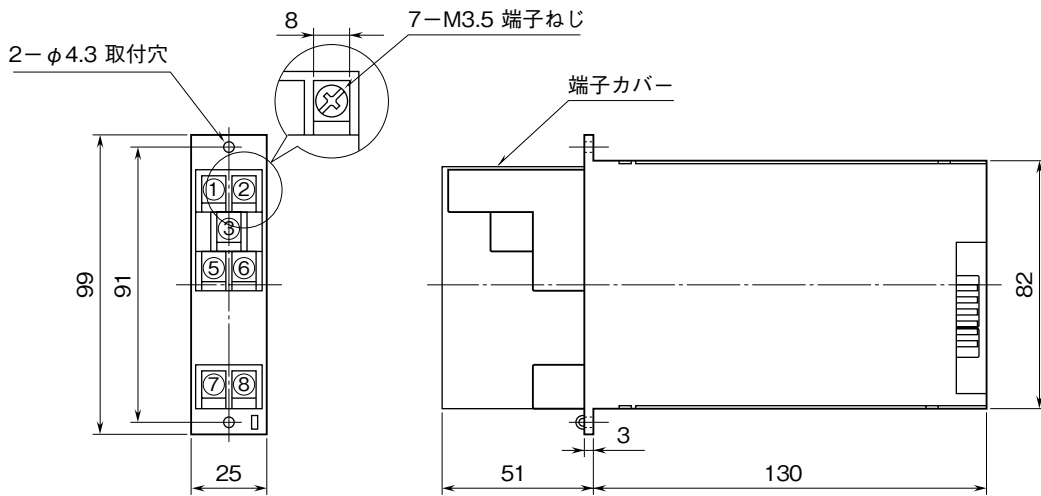

外形図

測温抵抗体変換器

特記事項

外形寸法図 (単位: mm)

端子接続図