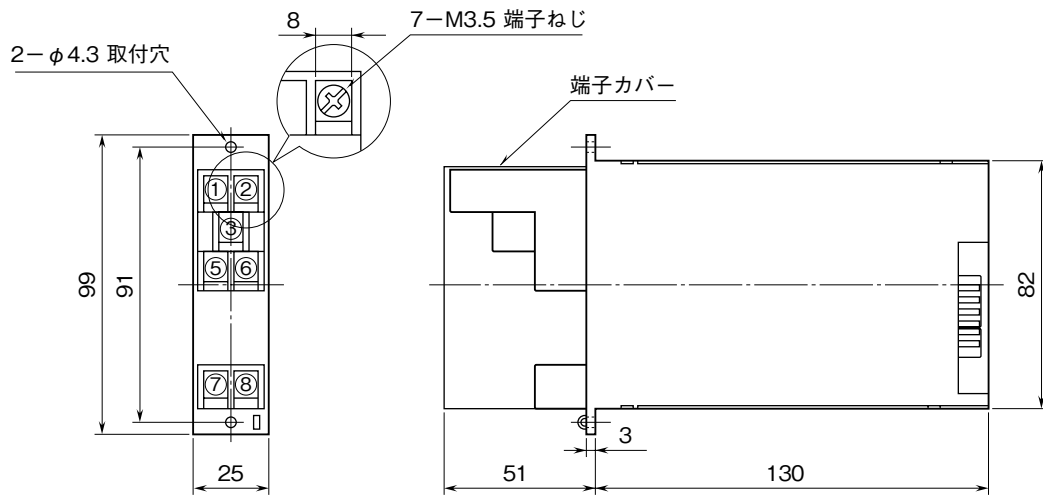

外形図

PT 変換器

特記事項

外形寸法図 (単位: mm)

端子接続図