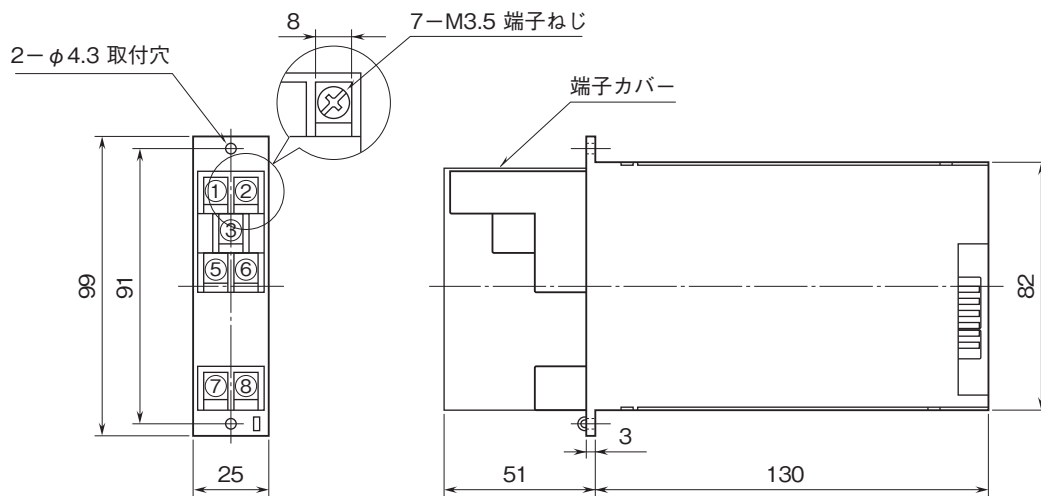

外形図

フィールド側絶縁2チャンネル変換器 15-RACKシリーズ

CT変換器

(実効値演算形)

特記事項

外形寸法図(単位:mm)・端子番号図

端子接続図