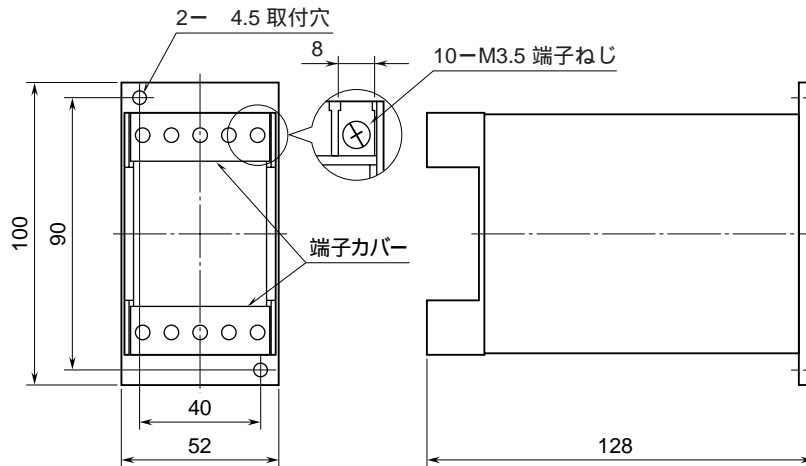

	<p>14TS</p>	<p>14・UNIT</p>
<p>外形図      カップル変換器</p>		

特記事項

外形寸法図 (単位: mm)

DIN レール取付 (付加コード: 無記入)

・密着取付可能

壁取付 (付加コード: / W)

・密着取付可能

端子接続図

端子番号図