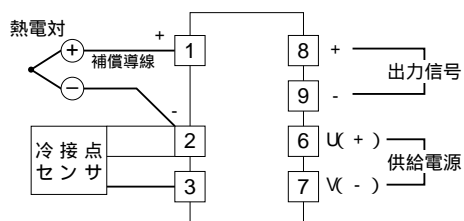

	<p>14TS</p>	<p>14・UNIT</p>
<p>外形図      カップル変換器</p>		

特記事項

外形寸法図 (単位: mm)

DIN レール取付 (付加コード: 無記入)

・密着取付可能

壁取付 (付加コード: / W)

・密着取付可能

端子接続図

端子番号図