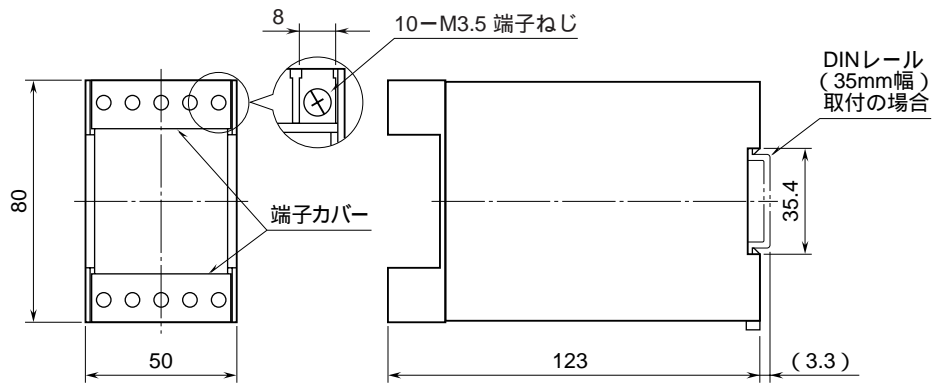

	<p>14TS</p>	<p>14・UNIT</p>
<p>外形図      カップル変換器</p>		

特記事項

外形寸法図 (単位: mm)

DIN レール取付 (付加コード: 無記入)

・密着取付可能

壁取付 (付加コード: / W)

・密着取付可能

端子接続図

端子番号図