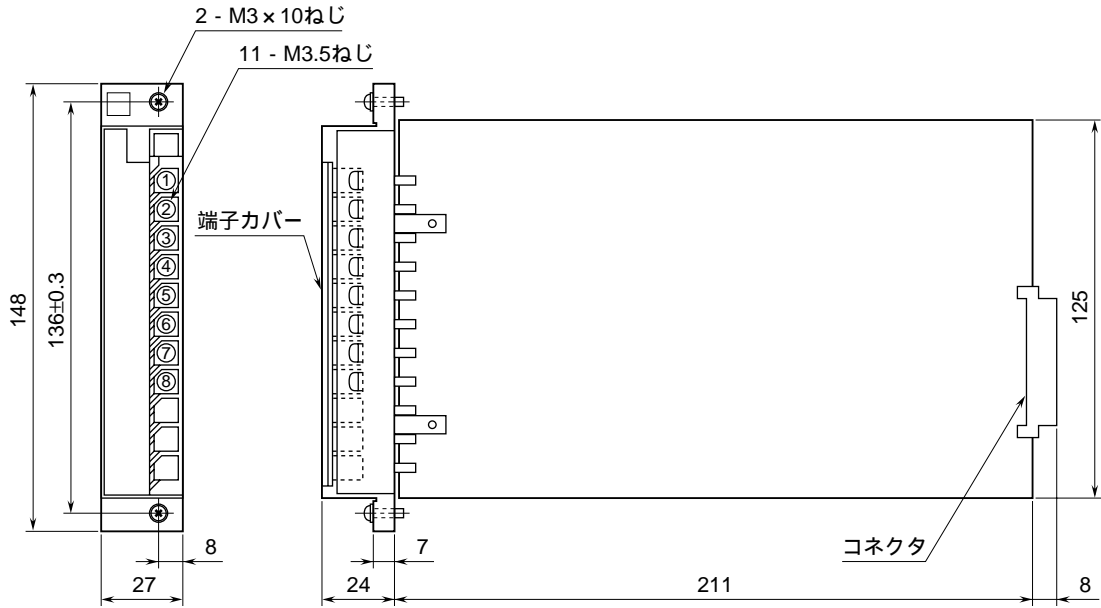

	<p>11YSC</p>	<p>11-RACK</p>
<p>外形図 制御出力アイソレータ</p>		

特記事項

外形寸法図 (単位: mm)

端子接続図