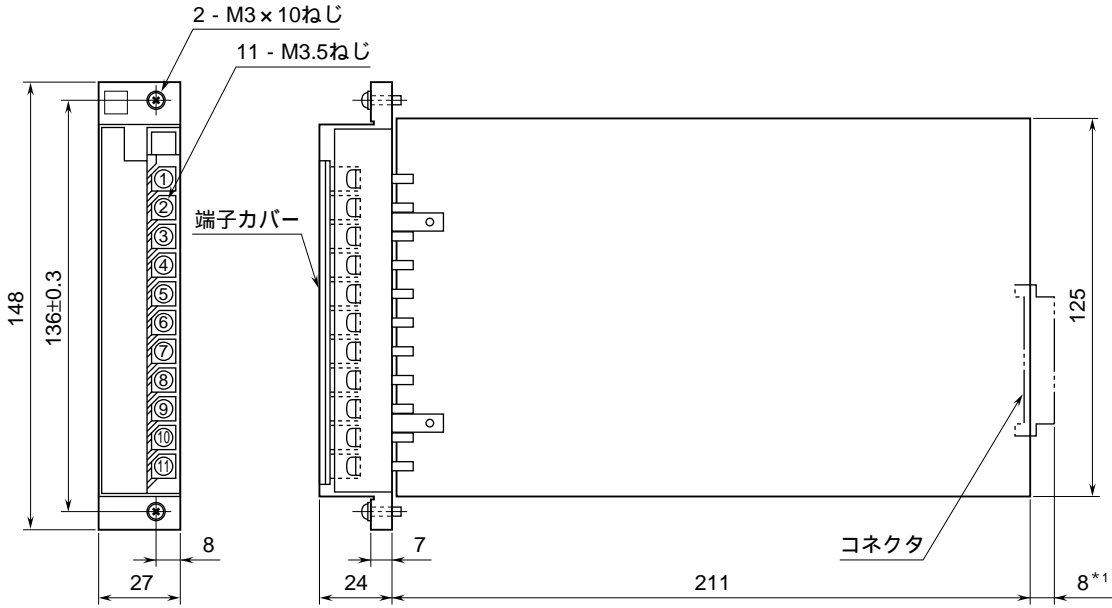

| | | |
|---|--|-----------------------|
|  | <p>11SP 50 Hz 以上 スローパルス変換器</p> | <p>11・RACK</p> |
| <p>外形図</p> | | |

特記事項

外形寸法図 (単位: mm)

コネクタ付の場合は9、10、11番端子は付きません。
*1、コネクタ付の場合の寸法です。

端子接続図