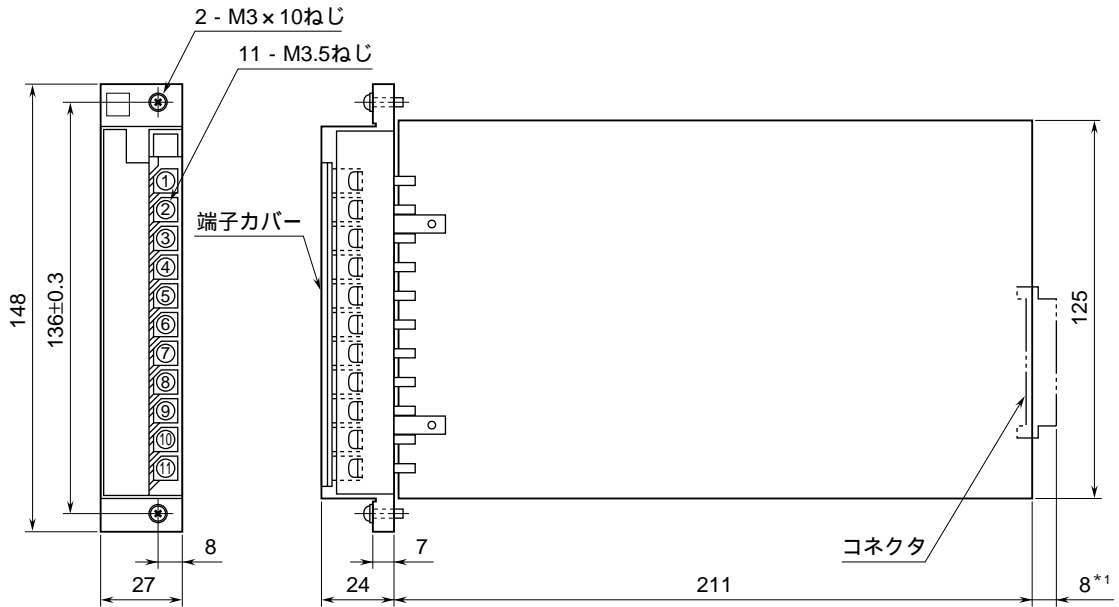

外形図

電源なしアイソレータ

特記事項

外形寸法図 (単位: mm)

コネクタ付の場合は9、10、11番端子は付きません。
*1、コネクタ付の場合の寸法です。

端子接続図