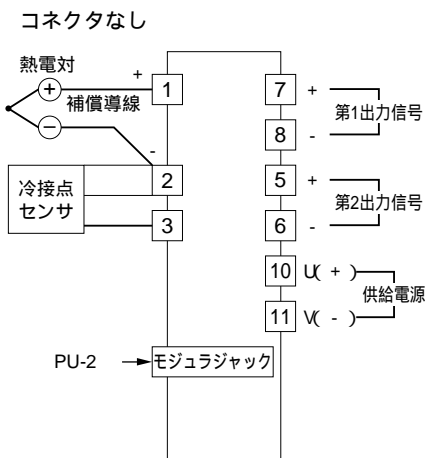

外形図

スペックソフト形
カップル変換器

特記事項

外形寸法図 (単位: mm)

コネクタ付の場合は9、10、11番端子は付きません。
*1、コネクタ付の場合の寸法です。

端子接続図

端子番号図 (単位: mm)