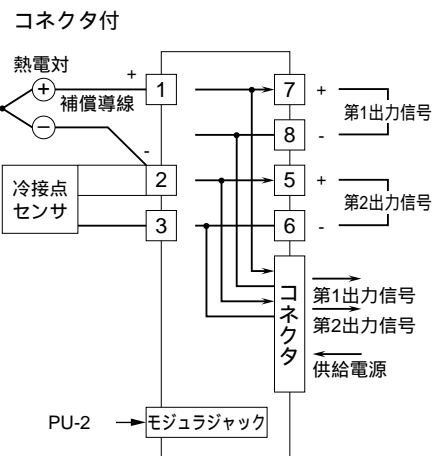

外形図

スペックソフト形
カップル変換器

特記事項

外形寸法図 (単位: mm)

コネクタ付の場合は9、10、11番端子は付きません。
*1、コネクタ付の場合の寸法です。

端子接続図

端子番号図 (単位: mm)