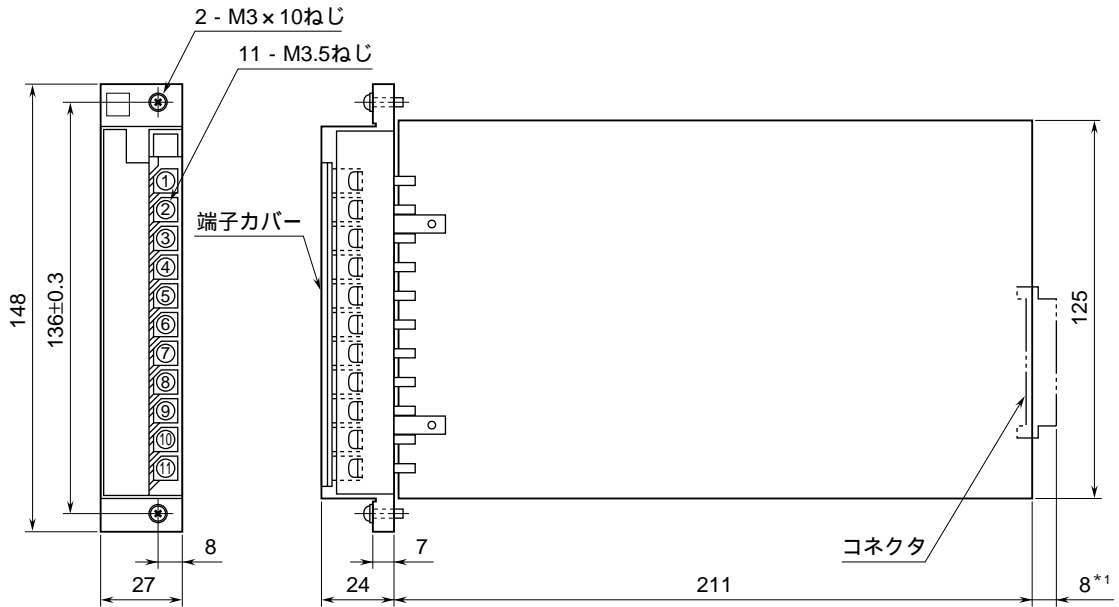

外形図

スペックソフト形
カップル変換器

特記事項

外形寸法図 (単位: mm)

コネクタ付の場合は9、10、11番端子は付きません。
*1、コネクタ付の場合の寸法です。

端子接続図

端子番号図 (単位: mm)