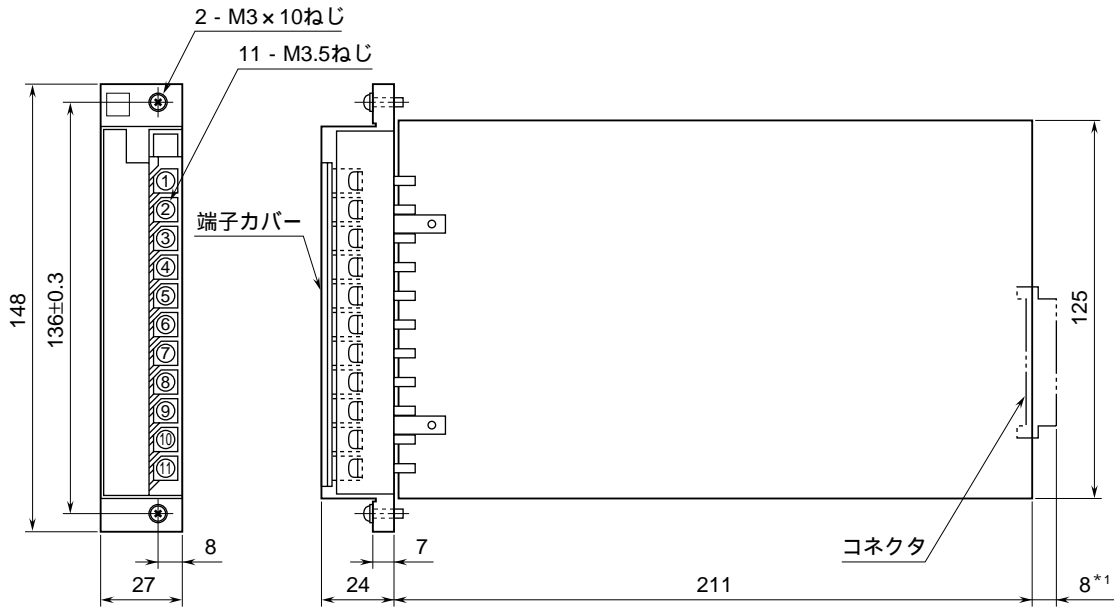

外形図

スペックソフト形

デジタル式フィルタ

特記事項

外形寸法図 (単位: mm)

コネクタ付の場合は9、10、11番端子は付きません。  
\* 1、コネクタ付の場合の寸法です。

端子接続図