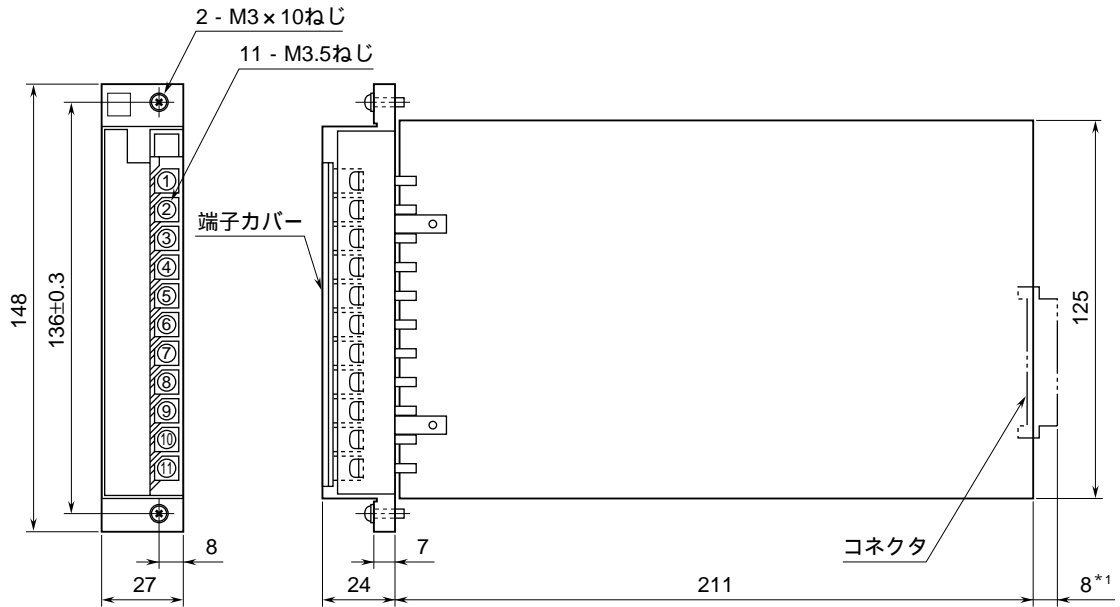

外形図

CT変換器

特記事項

外形寸法図 (単位: mm)

コネクタ付の場合は9、10、11番端子は付きません。
*1、コネクタ付の場合の寸法です。

端子接続図