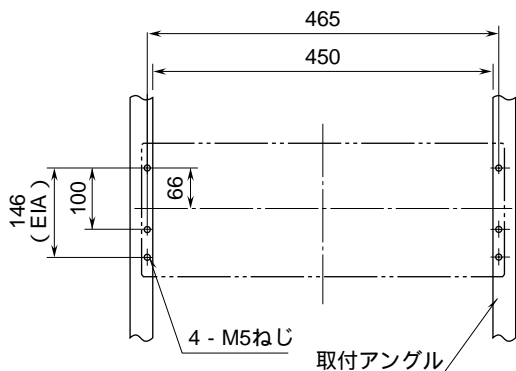

外形図

共通給電・給気形

ネスト(コネクタなし)

特記事項

外形寸法図(単位: mm)

取付寸法図(単位: mm)

端子接続図

(注) ネストの下側に適当な配線スペースをおとり下さい。