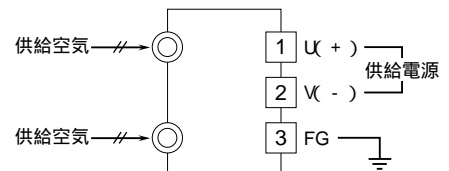

外形図

共通給電・給気形

ネスト(コネクタなし)

特記事項

外形寸法図(単位: mm)

取付寸法図(単位: mm)

端子接続図

(注) ネストの下側に適当な配線スペースをおとり下さい。