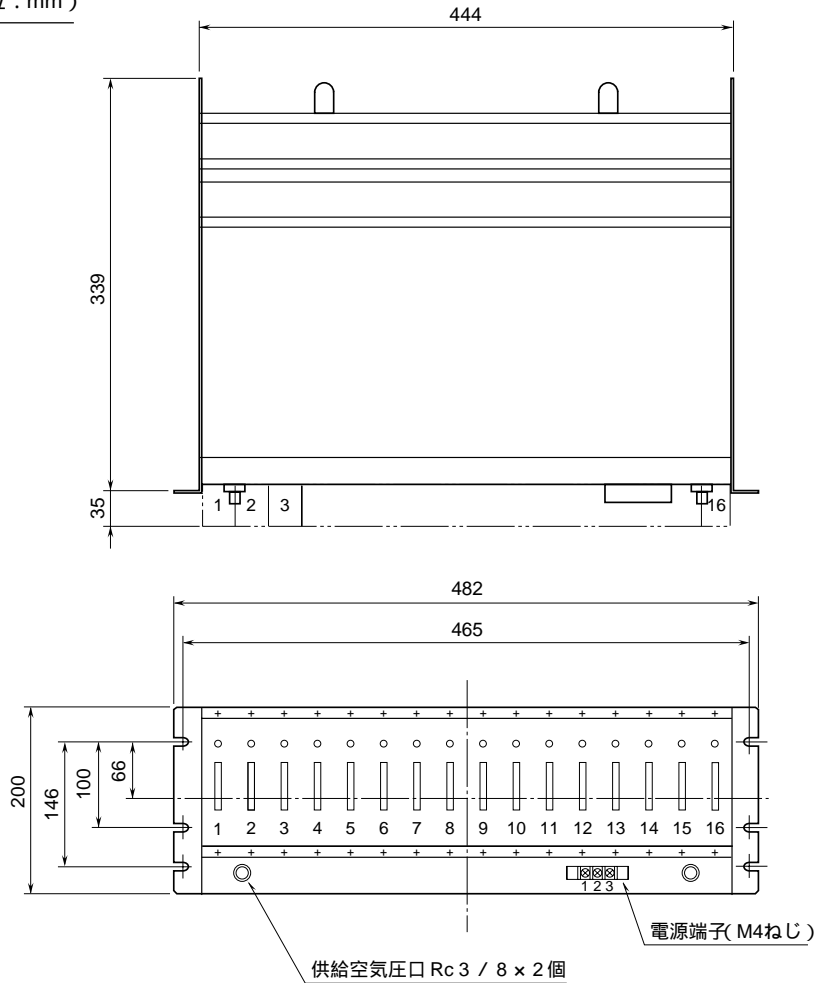

外形図

共通給電・給気形

ネスト(コネクタなし)

特記事項

外形寸法図(単位: mm)

取付寸法図(単位: mm)

端子接続図

(注) ネストの下側に適当な配線スペースをおとり下さい。