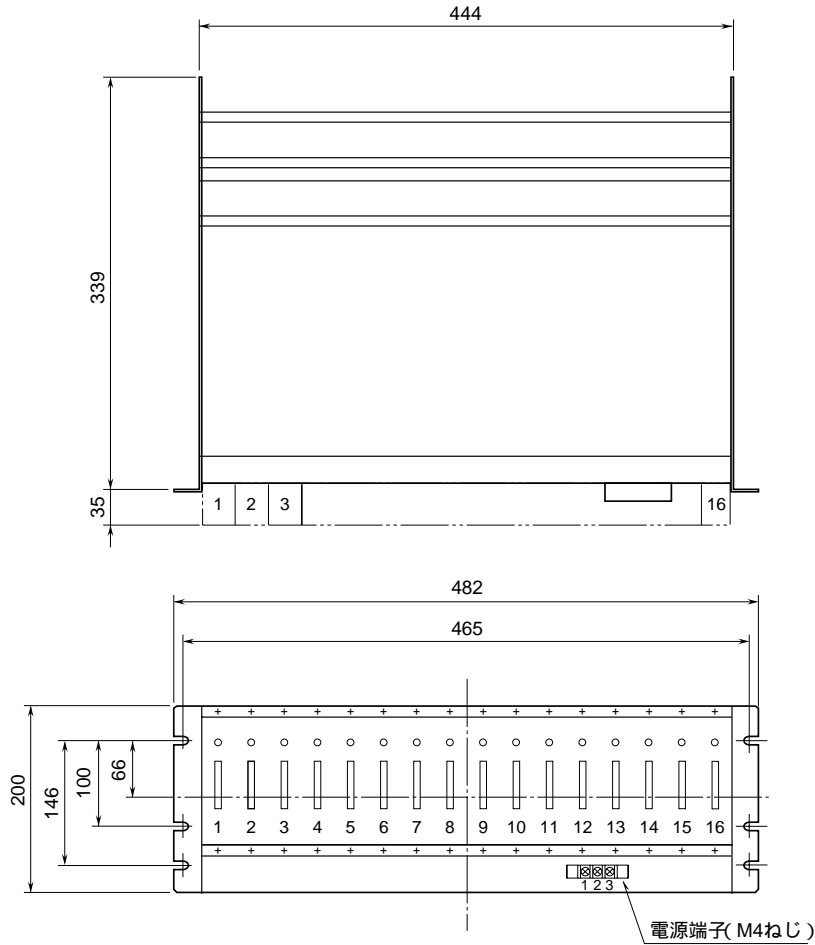

外形図

共通給電形

ネスト(コネクタなし)

特記事項

外形寸法図(単位: mm)

取付寸法図(単位: mm)

端子接続図

(注) ネストの下側に適当な配線スペースをおとり下さい。