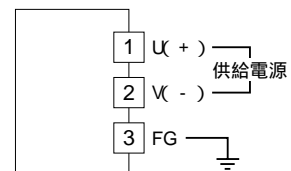

外形図

共通給電形

ネスト(コネクタなし)

特記事項

外形寸法図(単位: mm)

取付寸法図(単位: mm)

端子接続図

(注) ネストの下側に適当な配線スペースをおとり下さい。