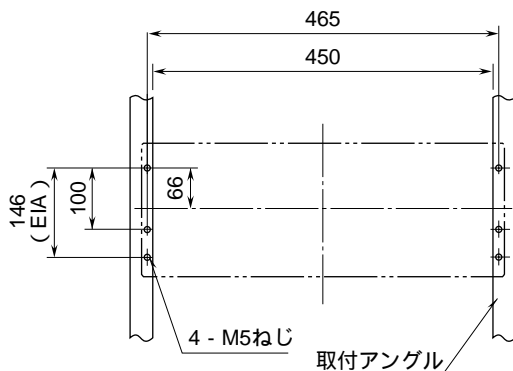

外形図

共通給電形

ネスト(コネクタなし)

特記事項

外形寸法図(単位: mm)

取付寸法図(単位: mm)

端子接続図

(注) ネストの下側に適当な配線スペースをおとり下さい。