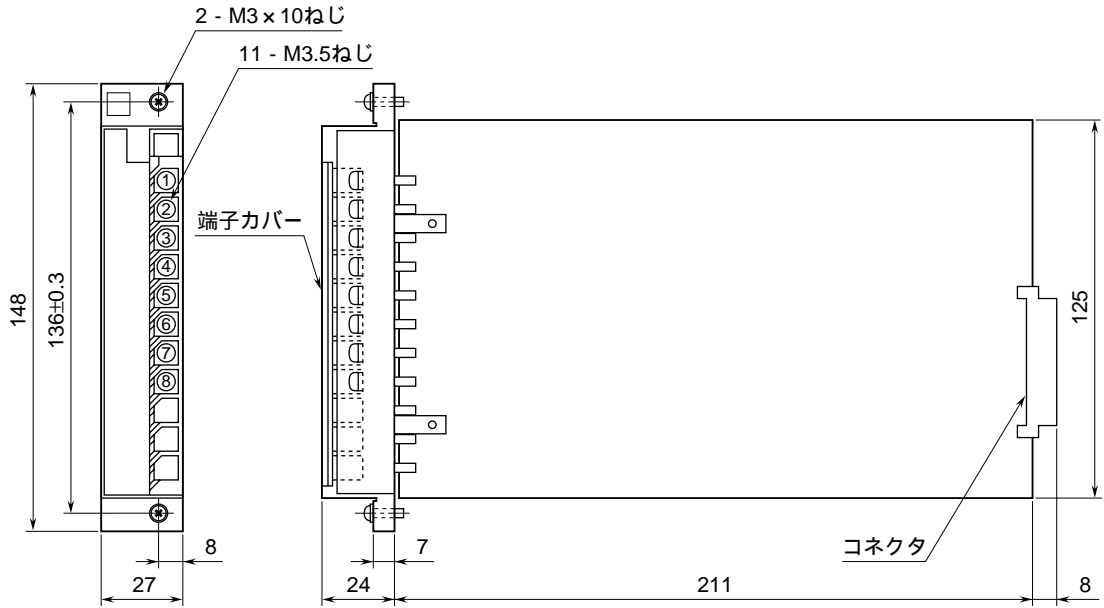

	<p>11BWC</p>	<p>11・RACK</p>
<p>外形図 スルーカード</p>		

特記事項

外形寸法図 (単位: mm)

端子接続図