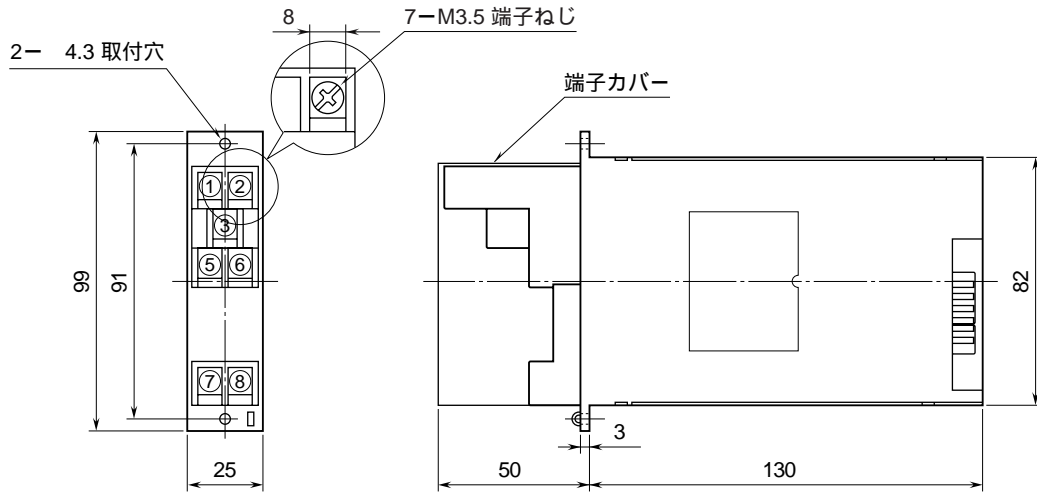


	<p>10YS / 10YK</p>	<p>10-RACK</p>
<p>外形図 出力アイソレータ</p>		

特記事項

外形寸法図 (単位: mm)

端子接続図