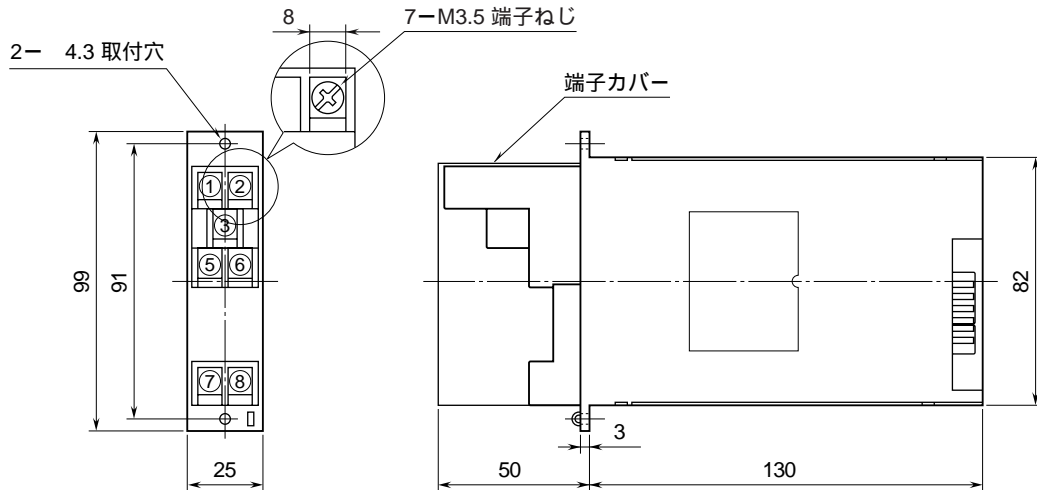

	<p>10TG</p>	<p>10-RACK</p>
<p>外形図 タコゼネ変換器</p>		

特記事項

外形寸法図 (単位: mm)

端子接続図

*1、1出力形の場合は第1出力がカードエッジコネクタにも接続されます。