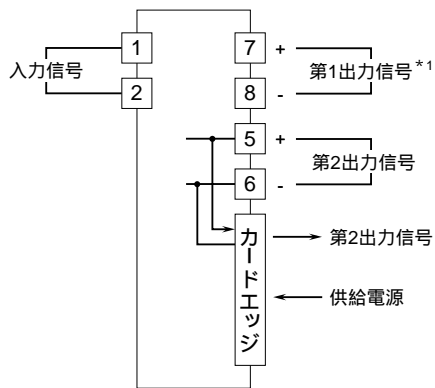

	<p>10TG</p>	<p>10-RACK</p>
<p>外形図 タコゼネ変換器</p>		

特記事項

外形寸法図 (単位: mm)

端子接続図

*1、1出力形の場合は第1出力がカードエッジコネクタにも接続されます。