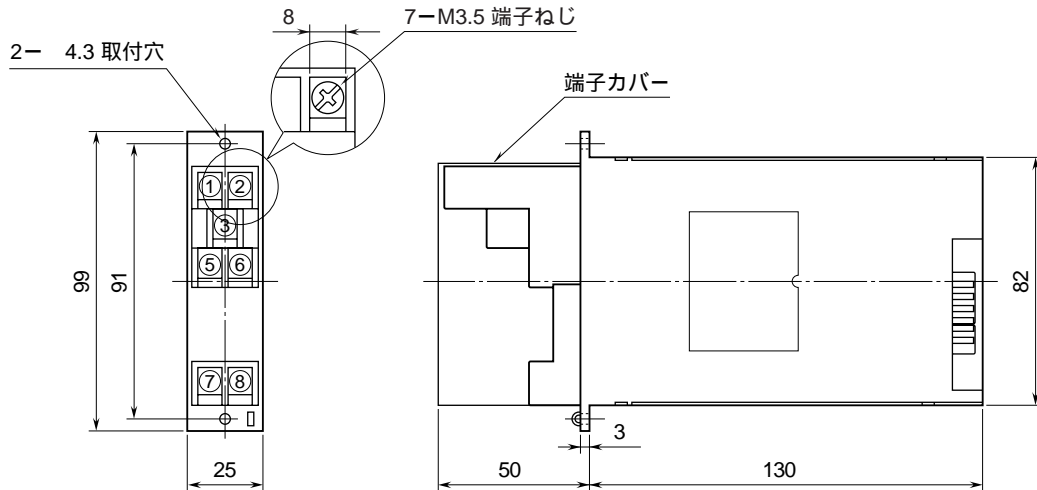

外形図

電源なしアイソレータ

特記事項

外形寸法図 (単位: mm)

端子接続図