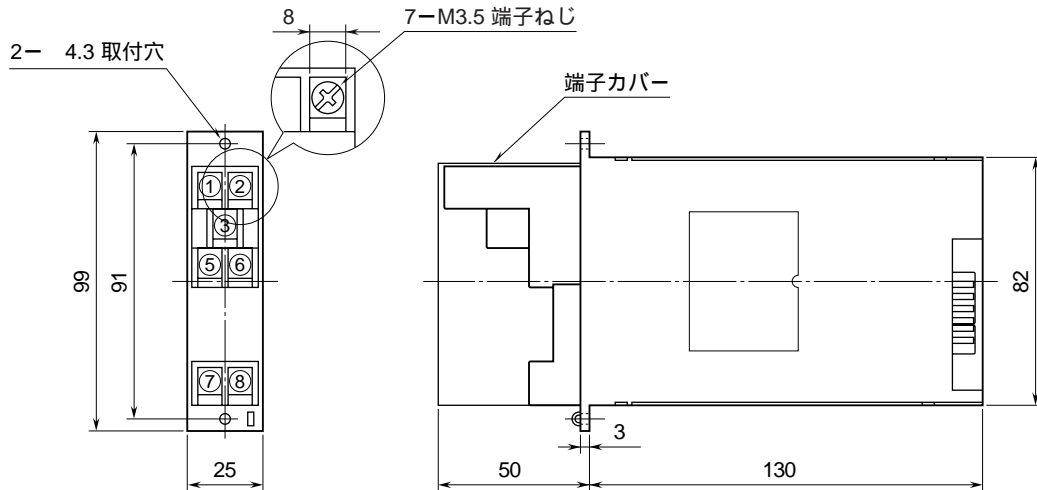

外形図

レンジ固定形

パルスレート変換器

特記事項

外形寸法図 (単位: mm)

端子接続図