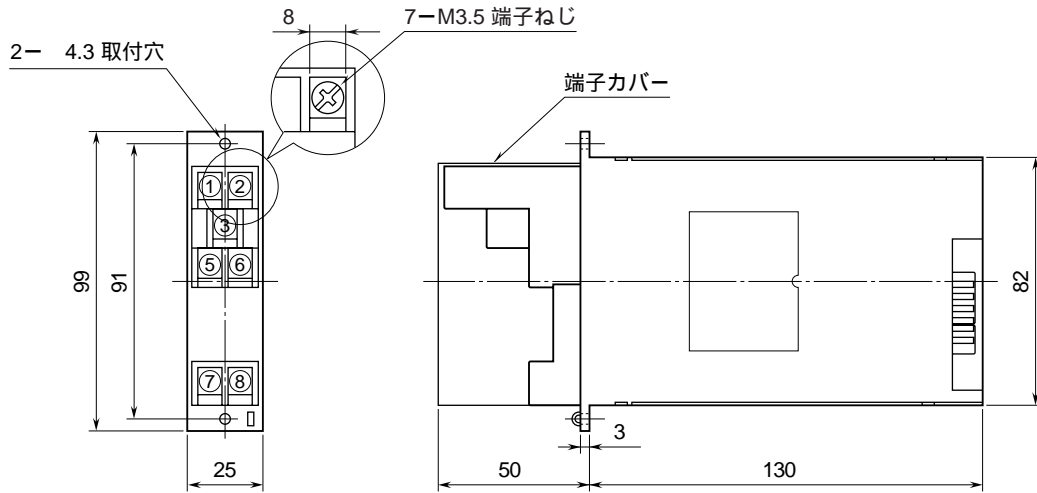

外形図

ロードセル変換器

特記事項

外形寸法図 (単位: mm)

端子接続図