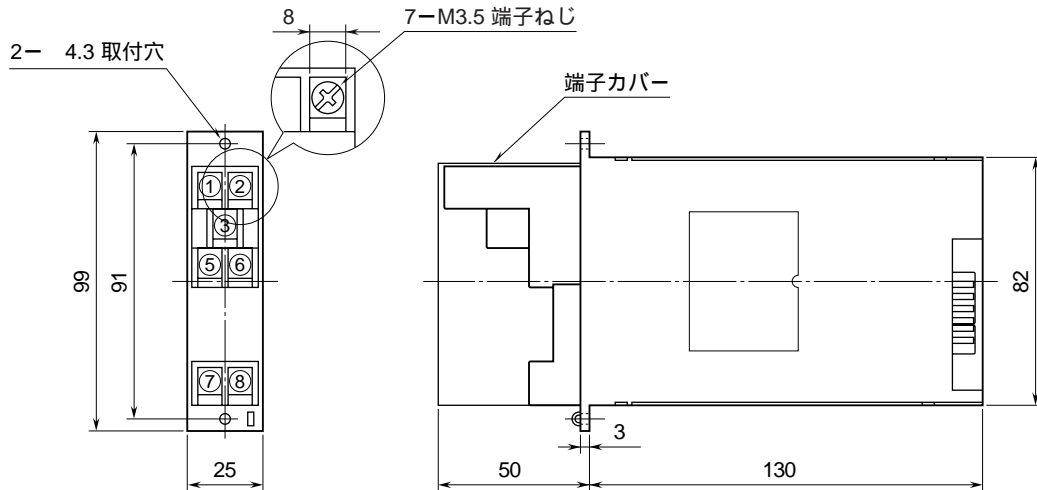

外形図

スペックソフト形

4線式測温抵抗体変換器

特記事項

外形寸法図 (単位: mm)

端子接続図