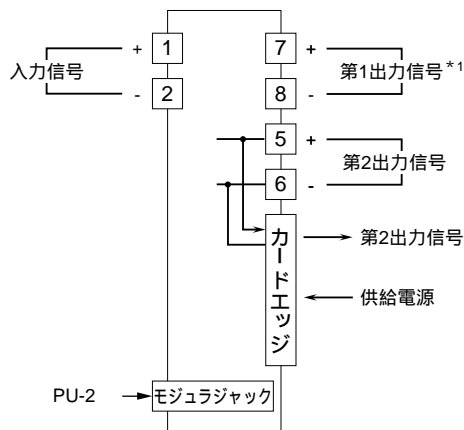

外形図

スペックソフト形

デジタル式フィルタ

特記事項

外形寸法図 (単位: mm)

端子接続図

* 1、1出力形の場合は第1出力がカードエッジコネクタにも接続されます。