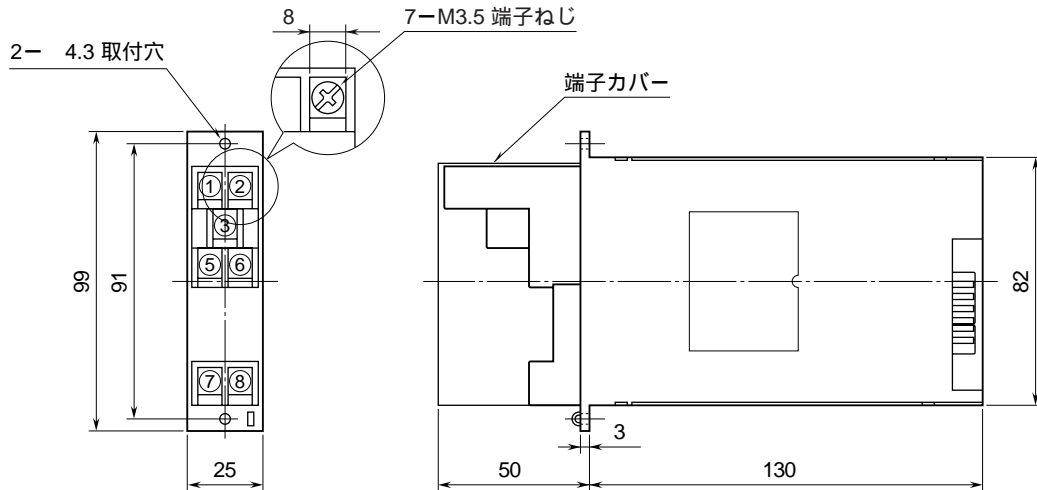

外形図

スペックソフト形

デジタル式フィルタ

特記事項

外形寸法図 (単位: mm)

端子接続図

* 1、1出力形の場合は第1出力がカードエッジコネクタにも接続されます。