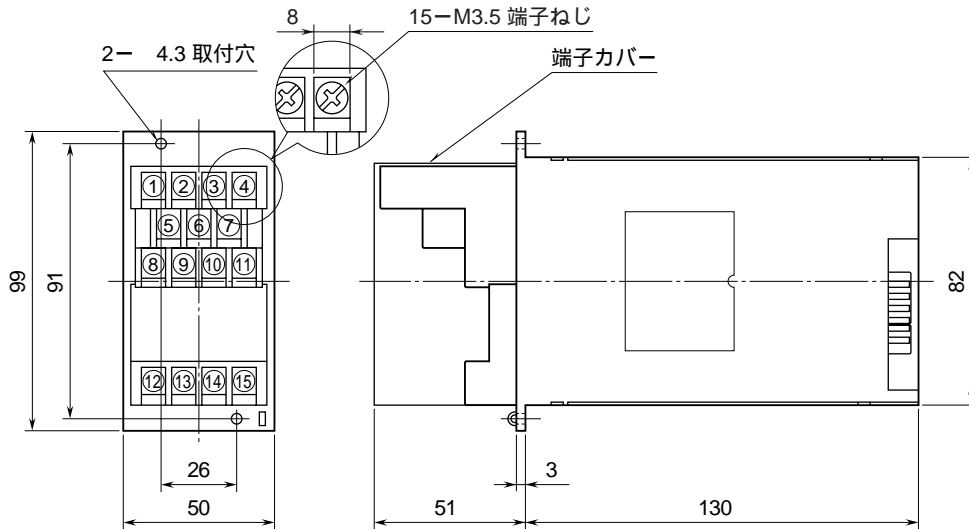

外形図

無効電力変換器

特記事項

外形寸法図 (単位: mm)

端子接続図