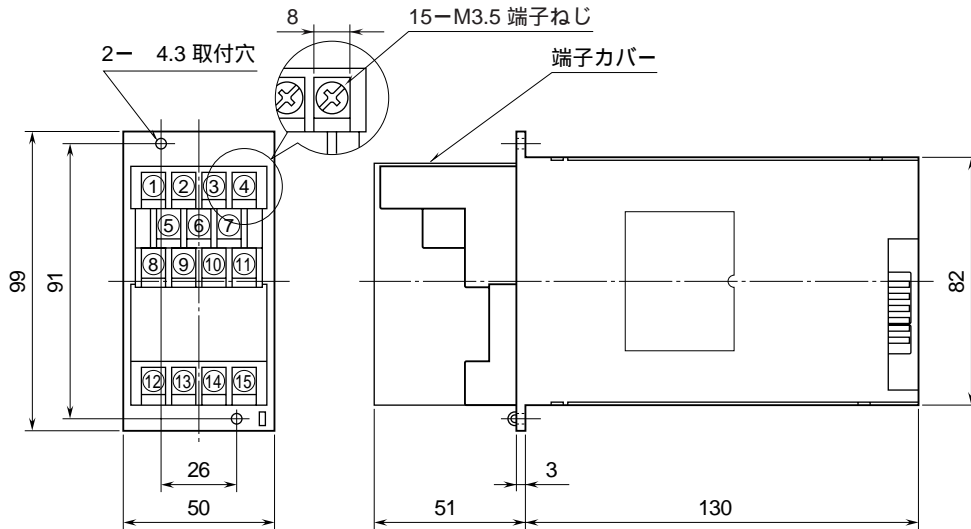

外形図

力率変換器

特記事項

外形寸法図 (単位: mm)

端子接続図