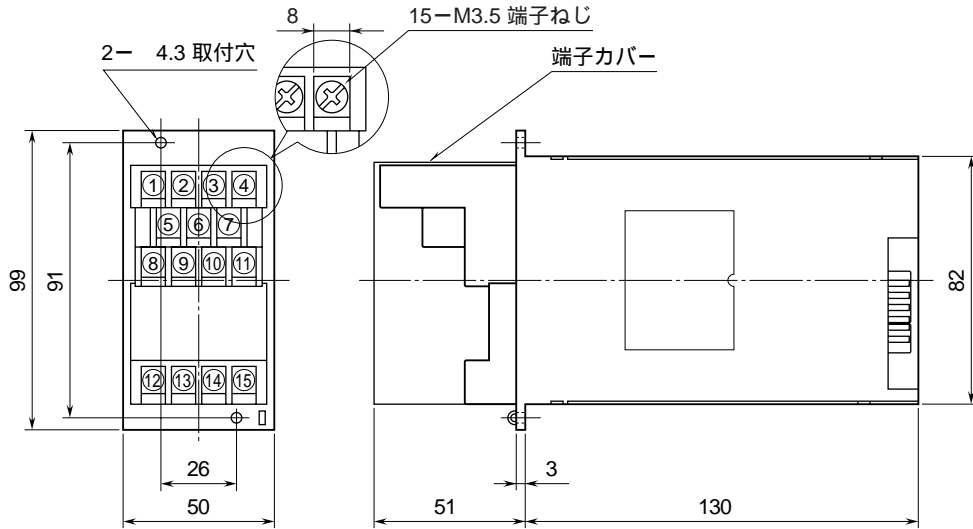

外形図

周波数変換器

特記事項

外形寸法図 (単位: mm)

端子接続図