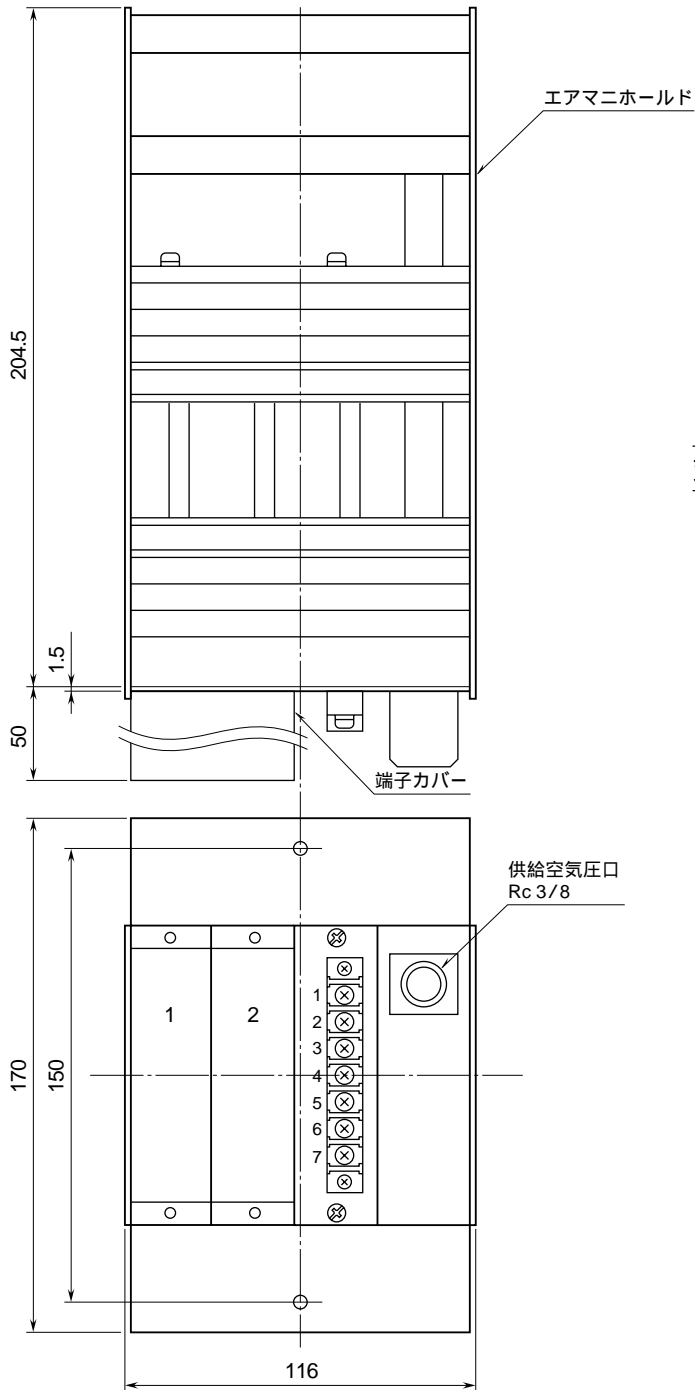

外形図

2 台用
ネスト

特記事項

外形寸法図 (単位 : mm)

取付寸法図 (単位 : mm)

端子接続図