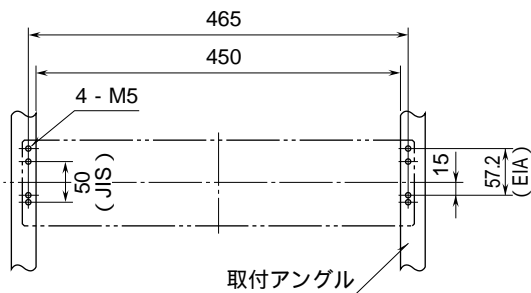

	<p>10BXA</p>	<p>10-RACK</p>
<p>外形図 10VP 用ネスト</p>		

特記事項

外形寸法図 (単位: mm)

取付寸法図 (単位: mm)

(注) ネストの下側に適当な配線スペースをおとり下さい。

端子接続図