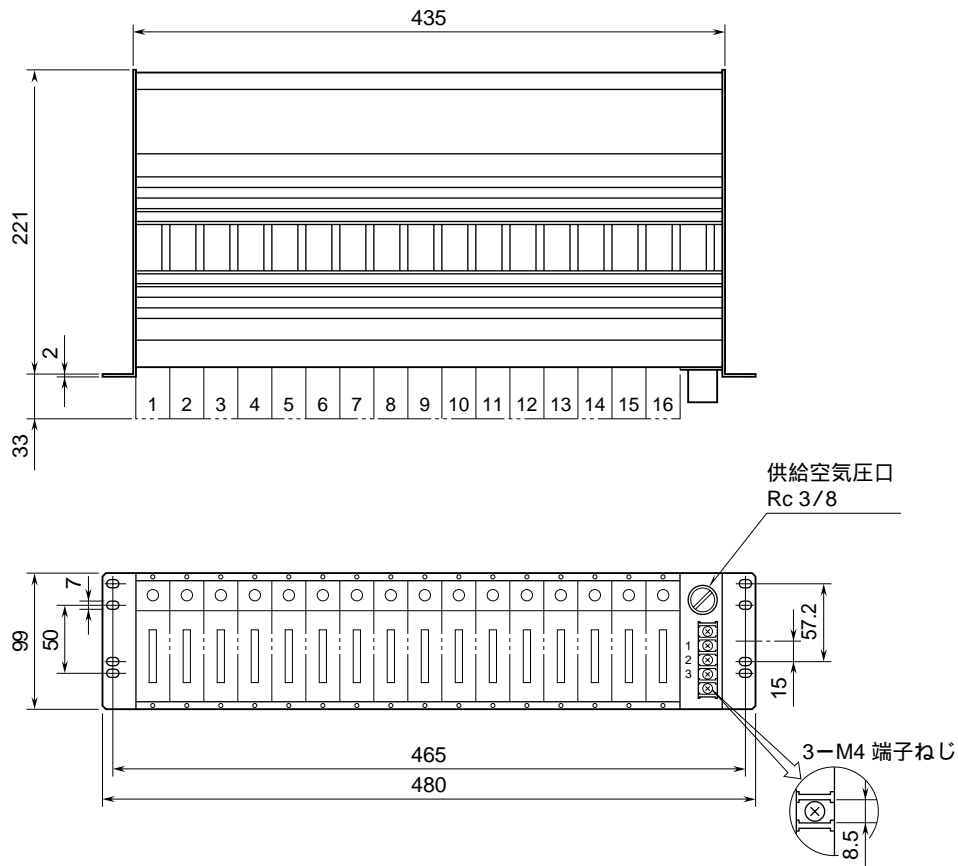

	<p>10BXA</p>	<p>10-RACK</p>
<p>外形図 10VP 用ネスト</p>		

特記事項

外形寸法図 (単位: mm)

取付寸法図 (単位: mm)

(注) ネストの下側に適当な配線スペースをおとり下さい。

端子接続図