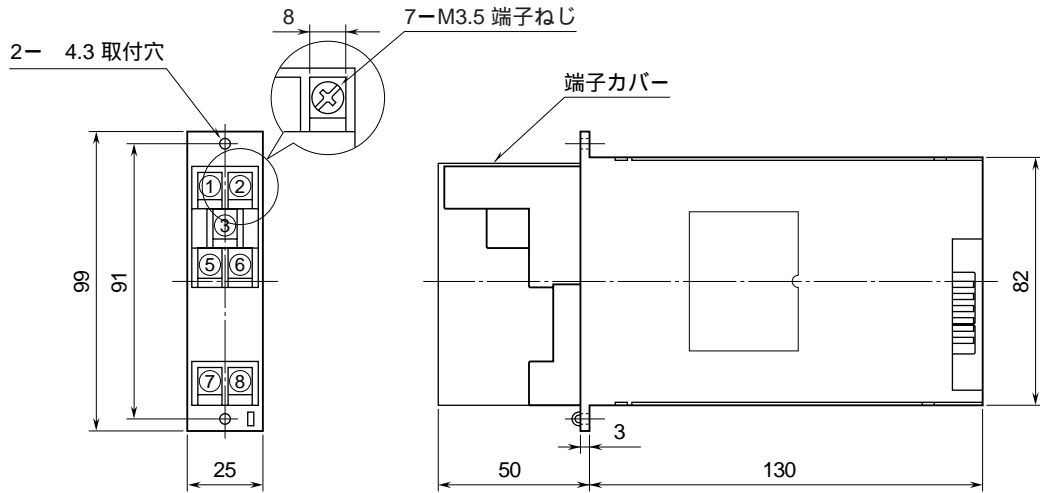


	<p>10BW</p>	<p>10-RACK</p>
<p>外形図 スルーカード</p>		

特記事項

外形寸法図 (単位: mm)

端子接続図