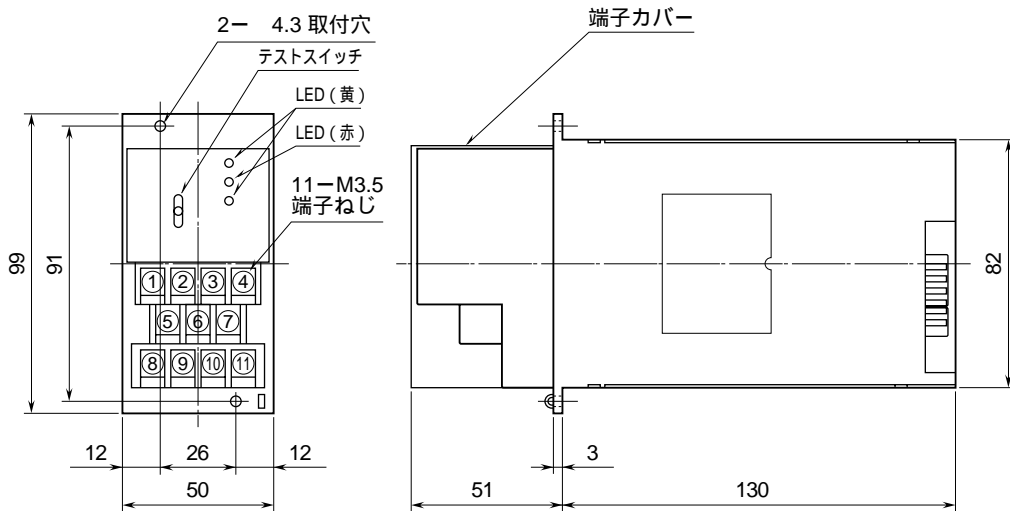

外形図

出力リレーユニット

特記事項

外形寸法図 (単位: mm)

端子接続図