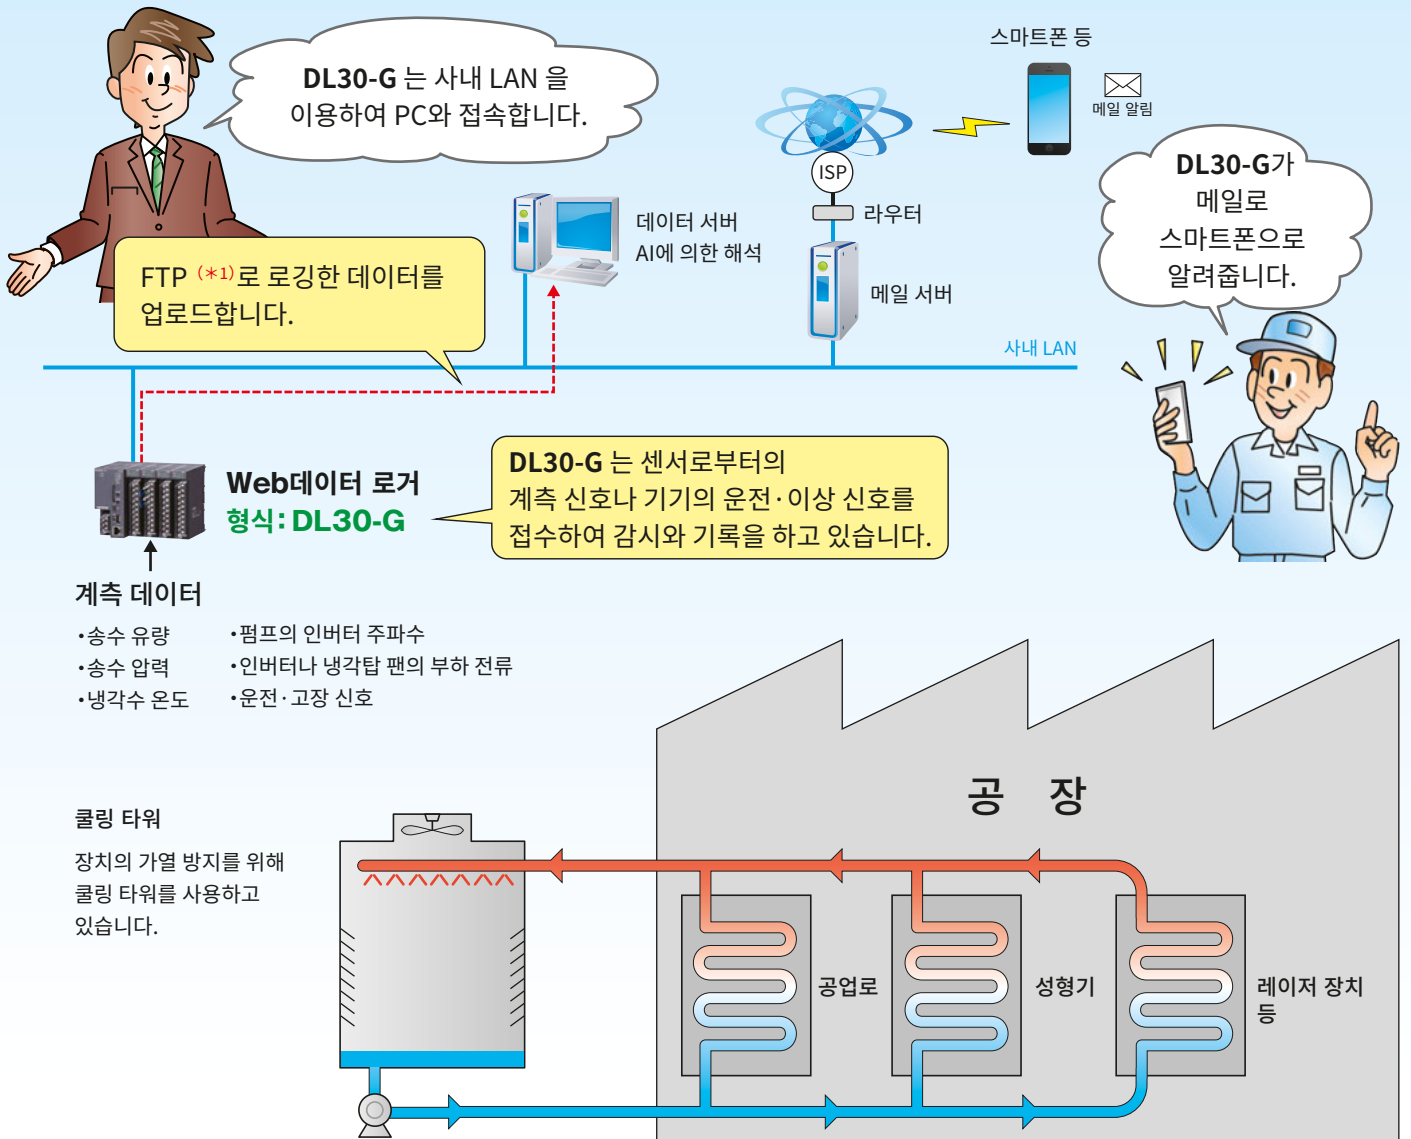

자동차 공장 의 쿨링 타워 설비 의

예지·예방 보수 에 DL30-G 가 채용 되었습니다.

고장이 나서 이상표시등이 켜져 있었는데 아무도 몰라 설비가 멈춰버렸어요.

DL30-G 를 사용했더니 메일로 알려줘서 안심이에요.

DL30-G에 기록된 데이터를 활용하면 예지, 예방 보수도 가능해요.

소프트웨어 작성 불필요

DL30-G를 사용하면 자동으로 장부를 작성해주고 이벤트를 기록해 주기 때문에 도움이 되요.

편리한 메일 기능

휴일이나 야간에 발생한 이상 메일 수신처도 여러 개 설정할 수 있어요.

Web서버 탑재

사내 LAN 에 접속되어 있는 어떤 컴퓨터에서도 볼 수 있어요.

DL30-G의 쿨링타워 감시 시스템 구성도

(*1) FTP (File Transfer Protocol)는 서버와 클라이언트 간에 파일을 송수신하는 통신 규정입니다.

현장 설치 타입 데이터 로거 DL30-G

DL30-G는 Web화면을 통한 원격 감시 기능, 데이터 로깅 기능, 이벤트 알림 기능과 더불어 장부 작성 기능 등을 갖춘 현장 설치 타입 데이터 로거입니다.

**Web데이터 로거
형 식: DL30-G**

장부 화면

트렌드 화면

M-SYSTEM
M-SYSTEM CO., LTD.

URL www.m-system.com
E-mail mgkorea@m-system.co.jp