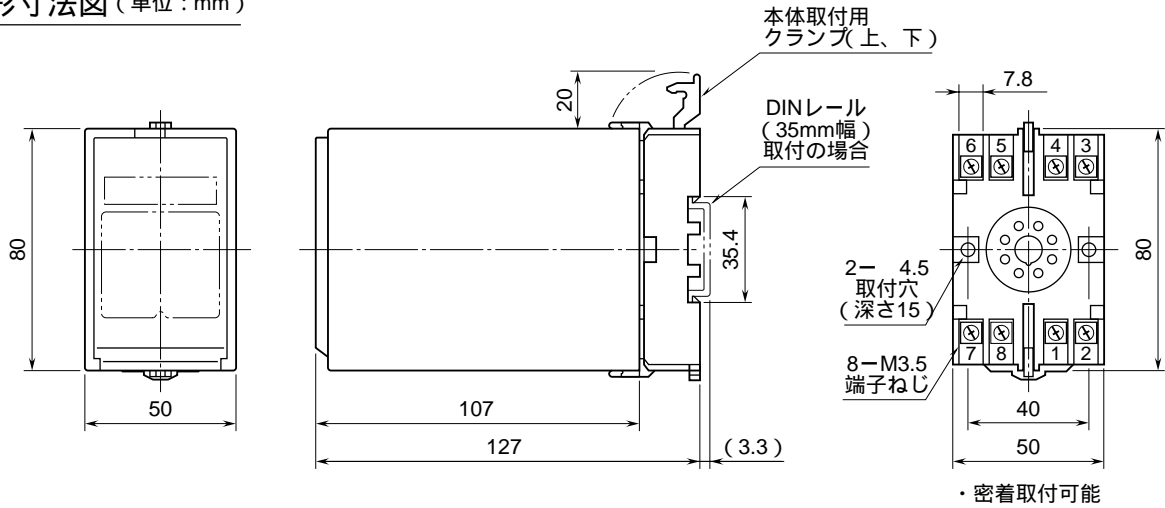

外形図

100折点、スペックソフト形

リニアライザ

特記事項

外形寸法図 (単位: mm)

端子接続図

端子番号図 (単位: mm)